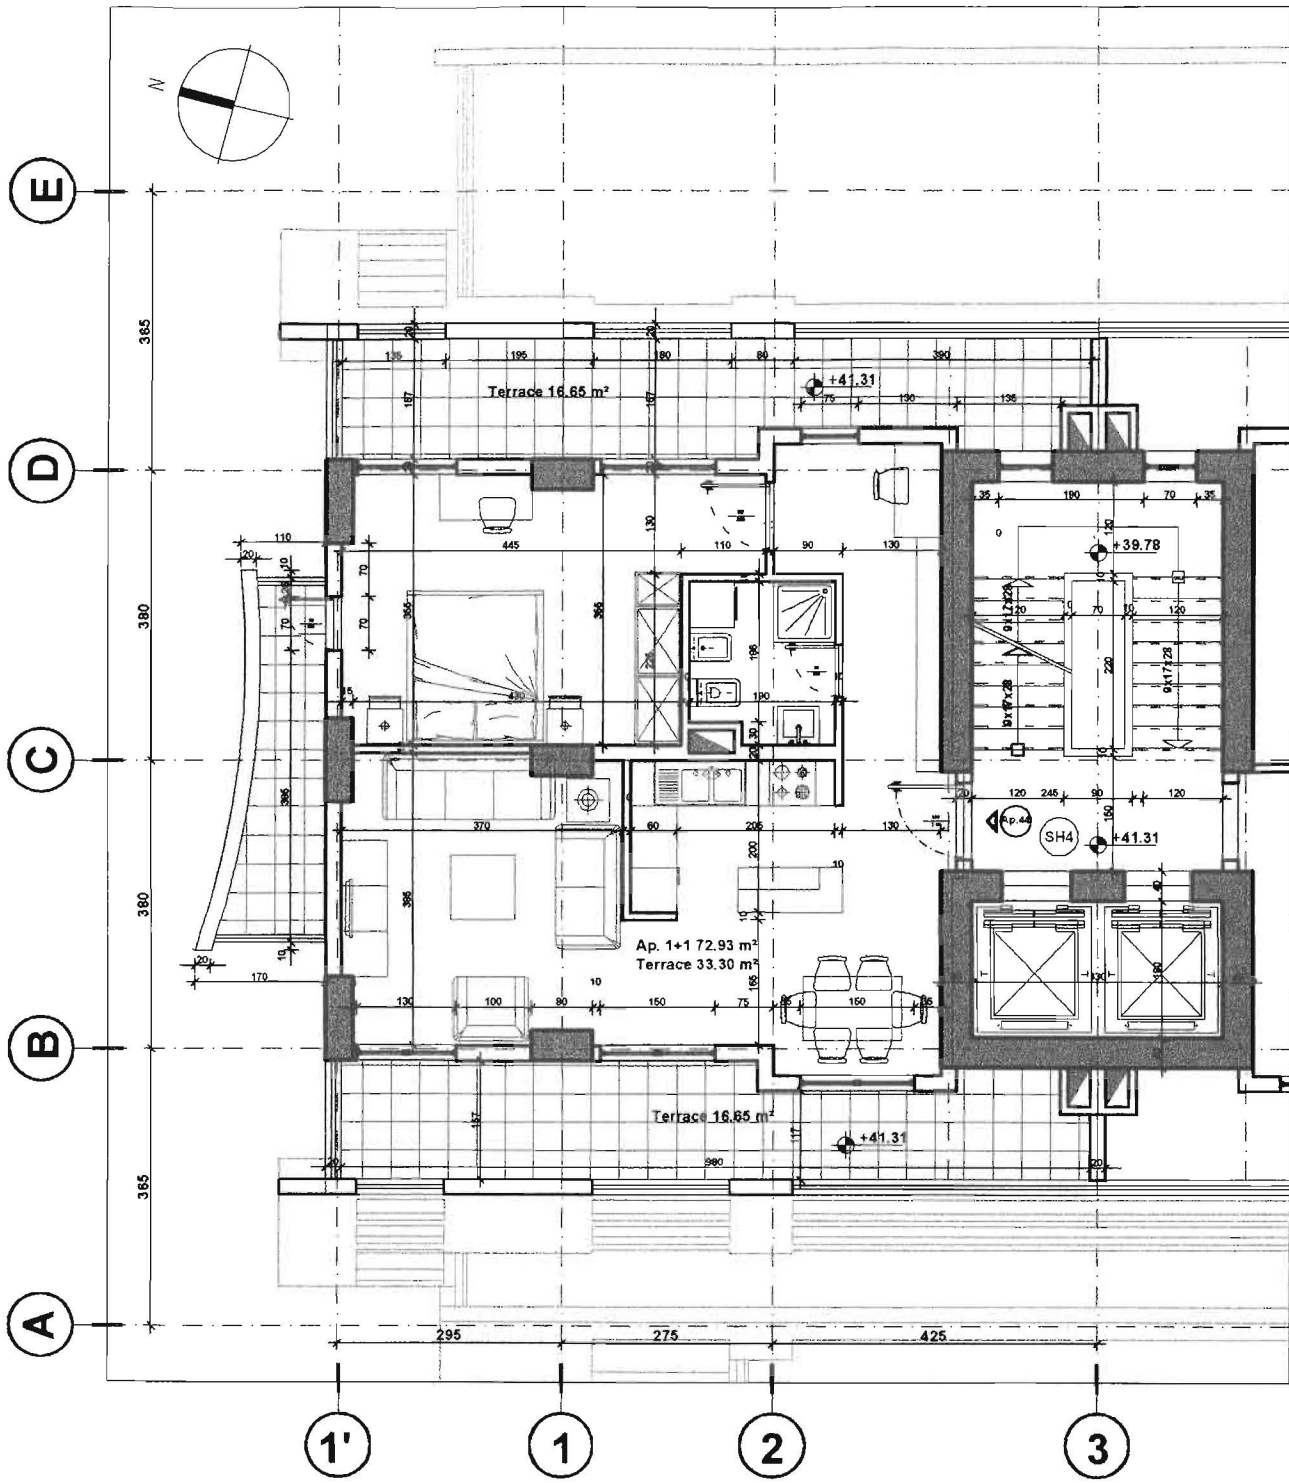

**BANESE 4-5-9-10-12-14 KATE DHE 1 KAT NENTOKE, DURRES
 APARTAMENTI..44 (1+1)....KATI.13...SHK. 4shk. 1:100**

Sip. Apartamentit	= 106.23 m2
Sip. Ambient.Perbashketa	= 14.34 m2
Sip. Totale	= 120.57 m2